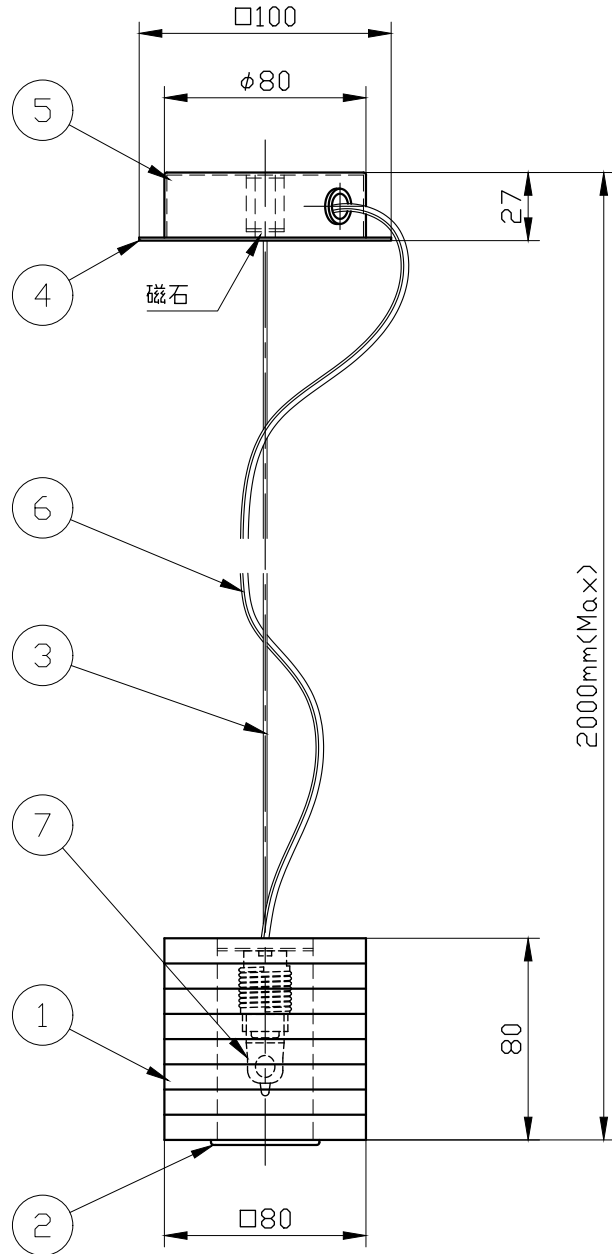

※製作上の都合により仕様を変更することがあります。

**警告 注意**

火災のおそれ有り

- 可燃物をかぶせたり近づけての使用禁止。
- 指定以外のランプ使用禁止。

やけどのおそれ有り

- 点灯中は、ガラス・金属枠にさわらないで下さい。
- ※66.7mmピッチのアウトレットボックスに取付けの場合  
捨てプレートが必要です。別途お問い合わせください。
- ※一般の方の工事は、法律で禁止されてます。

※取付部の下地補強を必ず行ってください。  
※消灯直後のランプは高温になっています。  
しばらく時間をおいてから、ランプを交換してください。  
ランプは素手で交換しないでください。

10					
9					
8					
7	ランプ			1	G9
6	電源コード			2	透明保護チューブ
5	スタッド	metal	1		chrome
4	フランジプレート	metal	1		chrome
3	ワイヤー	SUS	1		
2	筒カバー	glass	1		消し
1	ガラスセード	glass	8		extraclear
記号	部品名	部品番号	材質	数量	仕上

特記	MAX25w	件名	
ランプ	ハロピン(G9)25w X1	品名	□tto x □tto pendant S1(ペンダント)
器具重量	約1.3kg	品番	
	LED電球交換可(別売)		