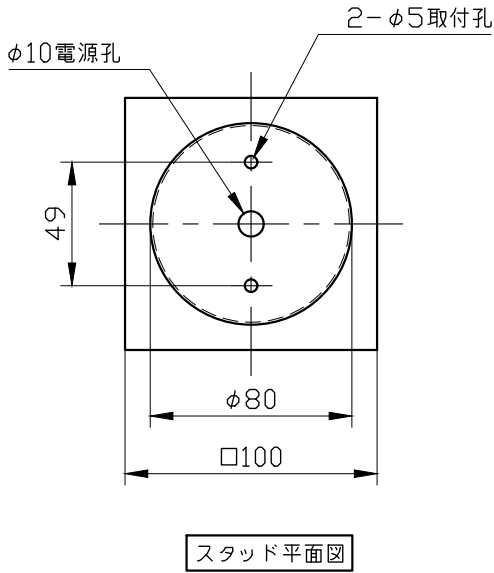

※製作上の都合により仕様を変更することがあります。

警告 注意

火災のおそれ有り

- ○可燃物をかぶせたり近づけての使用禁止。
- ○指定以外のランプ使用禁止。

やけどのおそれ有り

- ○点灯中は、ガラス・金属枠にさわらないで下さい。
- ※66.7mmピッチのアウトレットボックスに取付けの場合
  捨てプレートが必要です。別途お問い合わせください。
- ※一般の方の工事は、法律で禁止されてます。

※取付部の下地補強を必ず行ってください。
※消灯直後のランプは高温になっています。
しばらく時間をおいてから、ランプを交換してください。
ランプは素手で交換しないでください。

10					
9					
8					
7	ランプ			1	G9
6	電源コード			2	透明保護チューブ
5	スタッド	metal	1		chrome
4	フランジプレート	metal	1		chrome
3	ワイヤー	SUS	1		
2	筒カバー	glass	1		消し
1	ガラスセード	glass	8		extraclear
記号	部品名	部品番号	材質	数量	仕上

特記	MAX25w	件名	
ランプ	ハロピン(G9)25w X1	品名	□tto x □tto pendant S1(ペンダント)
器具重量	約1.3kg	品番	
	LED電球交換可(別売)